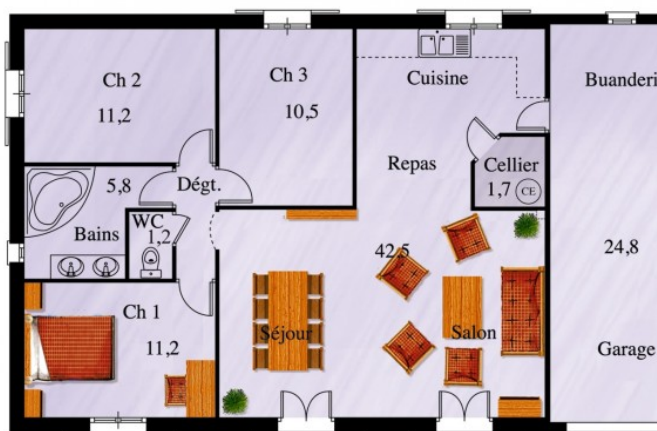

MC73

COLLECTION "LES OPTIMALES"

MC73 - 111

ce habitable : 87 m²
ces : 24 m²

« Illustrations laissées à la libre interprétation de l'artiste – Documents non contractuels. »

376 Route Nationale 7 38150 ROUSSILLON
Tél : 04 74 86 23 52
contact@maisondescompagnons.com