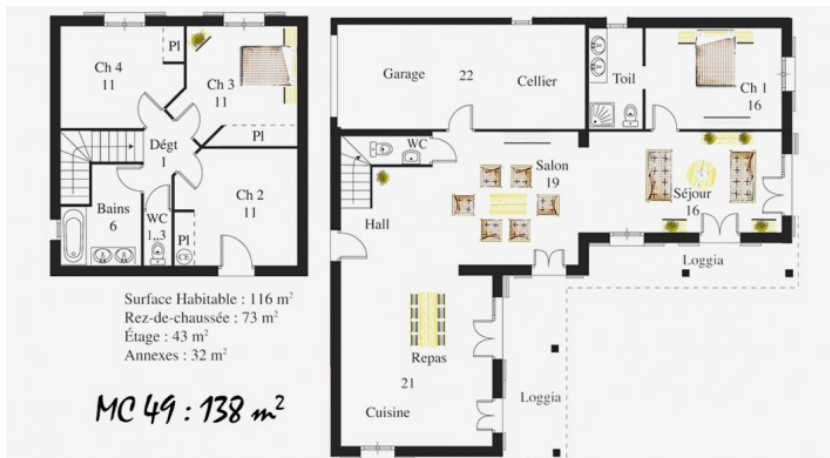

MC49

MC49 - 138

Surface habitable : 116m²

RDC : 73m²

Étage : 43m²

Annexes : 32m²

« Illustrations laissées à la libre interprétation de l'artiste – Documents non contractuels. »

376 Route Nationale 7 38150 ROUSSILLON
Tél : 04 74 86 23 52
contact@maisondescompagnons.com