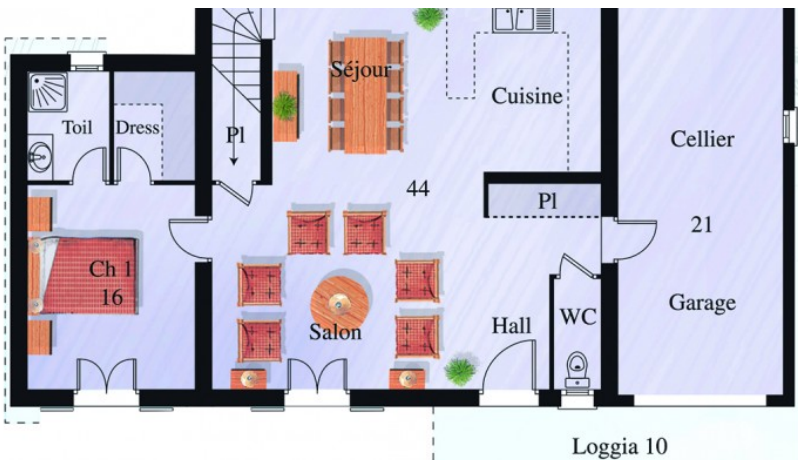

MC40

MC40 - 137

Surface habitable : 106 m²

Annexes : 31 m²

RDC : 61.2 m²

Étage : 44.8 m²

« Illustrations laissées à la libre interprétation de l'artiste – Documents non contractuels. »

376 Route Nationale 7 38150 ROUSSILLON
Tél : 04 74 86 23 52
contact@maisondescompagnons.com