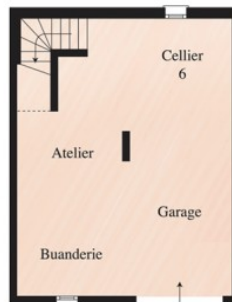

MC32

MC 32 : 145 m²

Surface habitable : 100 m²

MC32 - 145

Surface habitable : 100 m²

Garage : 45 m²

« Illustrations laissées à la libre interprétation de l'artiste – Documents non contractuels. »

376 Route Nationale 7 38150 ROUSSILLON
Tél : 04 74 86 23 52
contact@maisondescompagnons.com