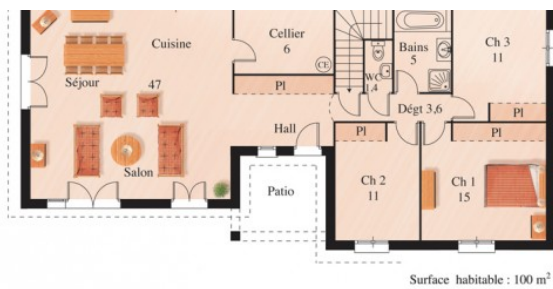

MC32

MC 32 : 145 m²

Surface habitable : 100 m²

MC32 - 145

Surface habitable : 100 m²

Garage : 45 m²

« Illustrations laissées à la libre interprétation de l'artiste – Documents non contractuels. »

376 Route Nationale 7 38150 ROUSSILLON
Tél : 04 74 86 23 52
contact@maisondescompagnons.com