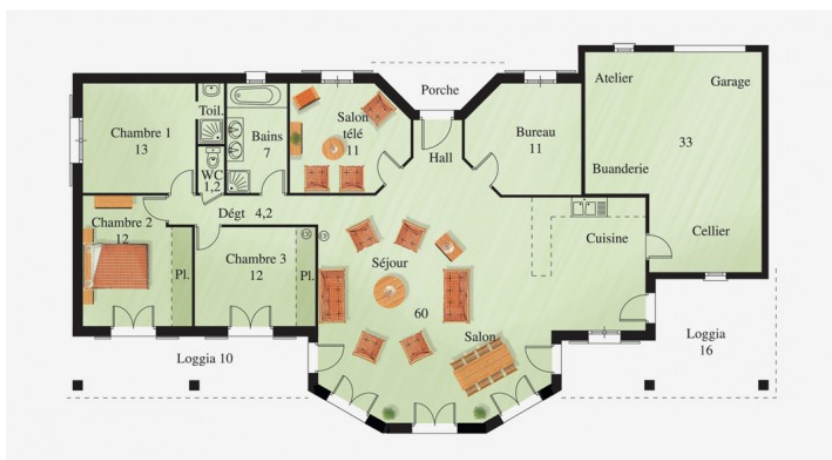

MC12

MC12 - 164

Surface habitable : 131,40 m²

Annexes : 60 m²

« Illustrations laissées à la libre interprétation de l'artiste – Documents non contractuels. »

376 Route Nationale 7 38150 ROUSSILLON
Tél : 04 74 86 23 52
contact@maisondescompagnons.com