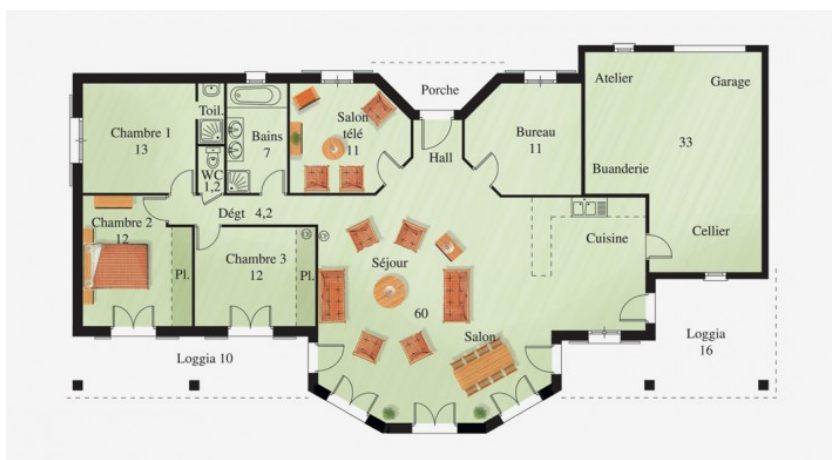

MC12

MC12 - 164

Surface habitable : 131,40 m<sup>2</sup>

Annexes : 60 m<sup>2</sup>

« Illustrations laissées à la libre interprétation de l'artiste – Documents non contractuels. »

376 Route Nationale 7 38150 ROUSSILLON  
Tél : 04 74 86 23 52  
contact@maisondescompagnons.com