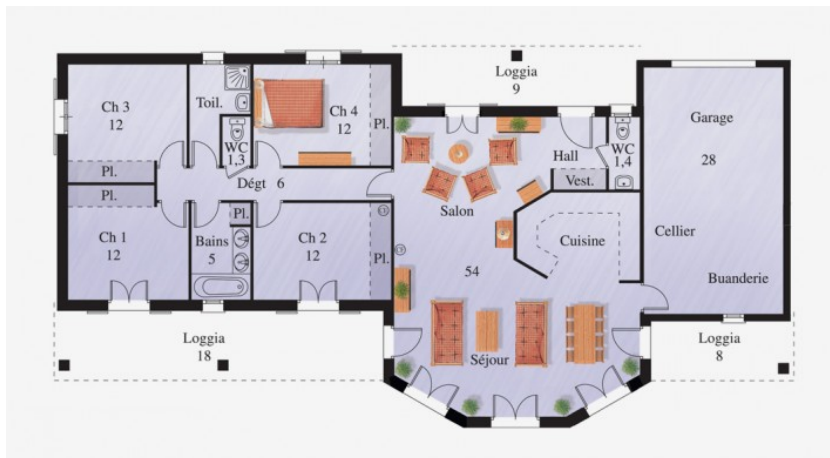

MC12

MC12 - 147

Surface habitable : 119 m<sup>2</sup>

Annexes : 63 m<sup>2</sup>

« Illustrations laissées à la libre interprétation de l'artiste – Documents non contractuels. »

376 Route Nationale 7 38150 ROUSSILLON  
Tél : 04 74 86 23 52  
contact@maisondescompagnons.com