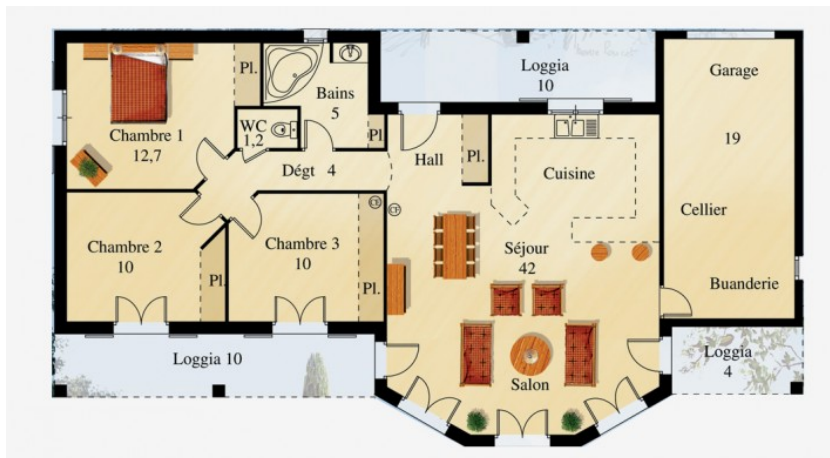

MC12

MC12 - 104

Surface habitable : 85m<sup>2</sup>

Annexes : 43m<sup>2</sup>

« Illustrations laissées à la libre interprétation de l'artiste – Documents non contractuels. »

376 Route Nationale 7 38150 ROUSSILLON  
Tél : 04 74 86 23 52  
contact@maisondescompagnons.com