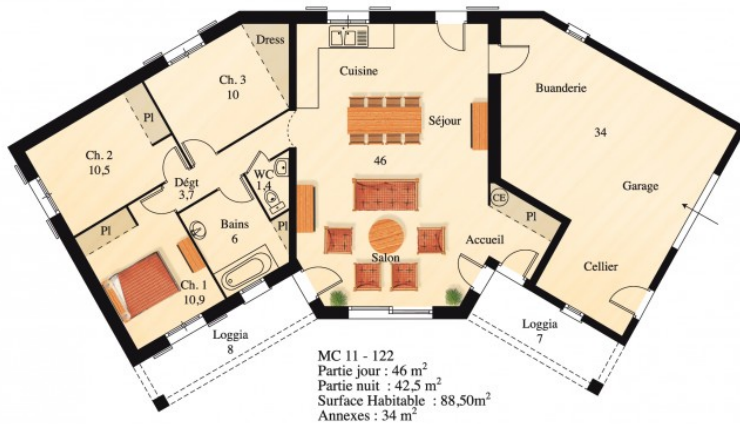

MC11

MC11 - 122

Surface habitable : 88.5 m²

Annexes : 34 m²

Partie jour : 46 m²

Partie nuit : 42,50 m²

« Illustrations laissées à la libre interprétation de l'artiste – Documents non contractuels. »

376 Route Nationale 7 38150 ROUSSILLON
 Tél : 04 74 86 23 52
 contact@maisondescompagnons.com