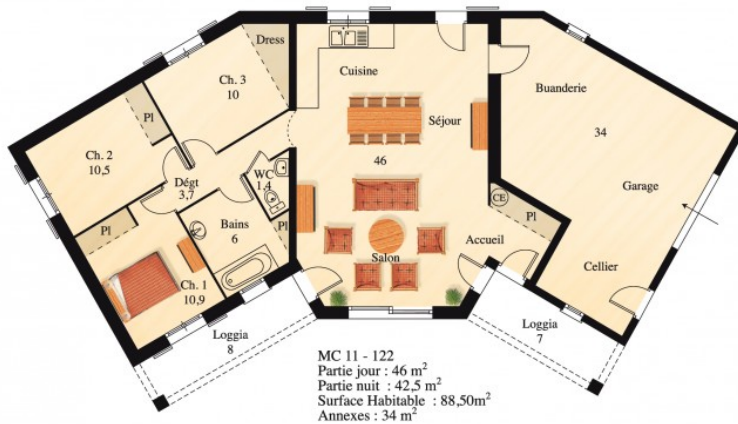

MC11

MC11 - 122

Surface habitable : 88.5 m²

Annexes : 34 m²

Partie jour : 46 m²

Partie nuit : 42,50 m²

« Illustrations laissées à la libre interprétation de l'artiste – Documents non contractuels. »

376 Route Nationale 7 38150 ROUSSILLON
 Tél : 04 74 86 23 52
 contact@maisondescompagnons.com