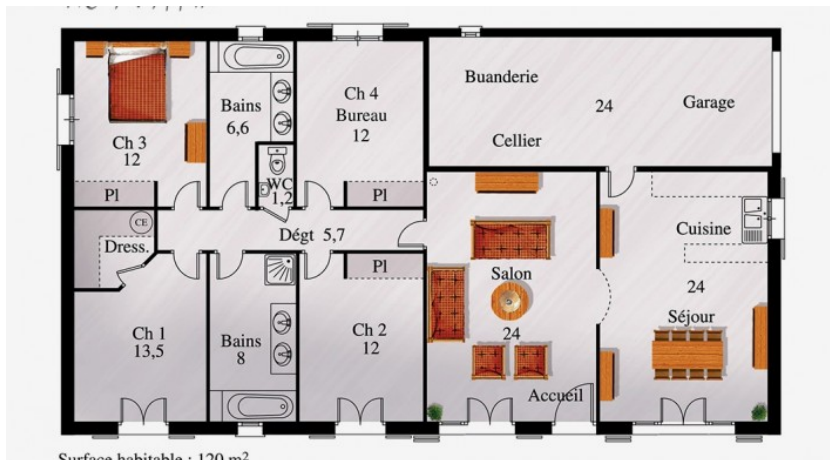

MC1

MC1 - 144

Surface habitable : 120m²

Annexes : 24m²

« Illustrations laissées à la libre interprétation de l'artiste – Documents non contractuels. »

376 Route Nationale 7 38150 ROUSSILLON
Tél : 04 74 86 23 52
contact@maisondescompagnons.com