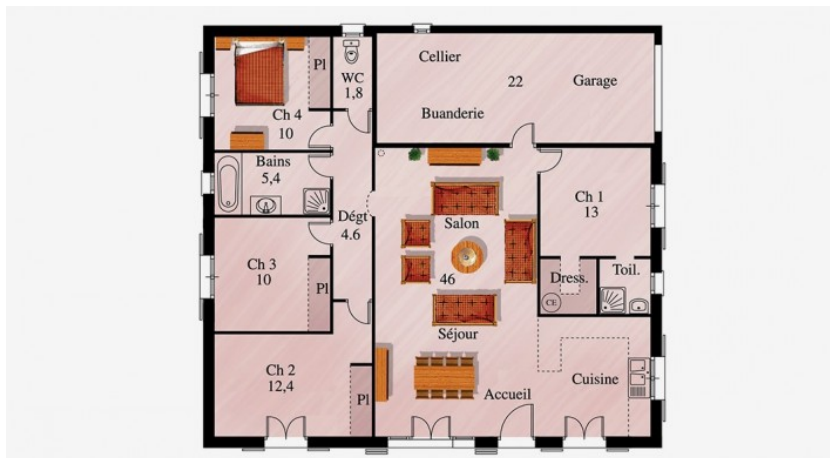

MC1

MC1 - 126

Surface habitable : 104m<sup>2</sup>

Annexes : 22m<sup>2</sup>

« Illustrations laissées à la libre interprétation de l'artiste – Documents non contractuels. »

376 Route Nationale 7 38150 ROUSSILLON  
Tél : 04 74 86 23 52  
contact@maisondescompagnons.com