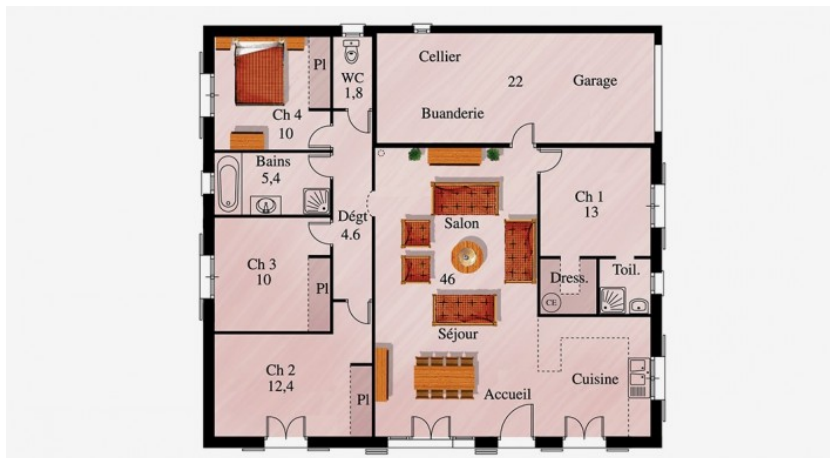

MC1

MC1 - 126

Surface habitable : 104m²

Annexes : 22m²

« Illustrations laissées à la libre interprétation de l'artiste – Documents non contractuels. »

376 Route Nationale 7 38150 ROUSSILLON
Tél : 04 74 86 23 52
contact@maisondescompagnons.com