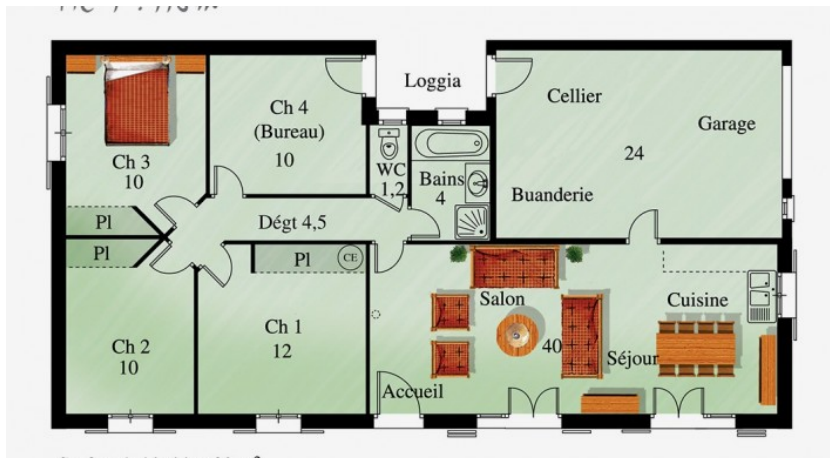

MC1

MC1 - 116

Surface habitable : 92m²

Annexes : 24m²

« Illustrations laissées à la libre interprétation de l'artiste – Documents non contractuels. »

376 Route Nationale 7 38150 ROUSSILLON
Tél : 04 74 86 23 52
contact@maisondescompagnons.com