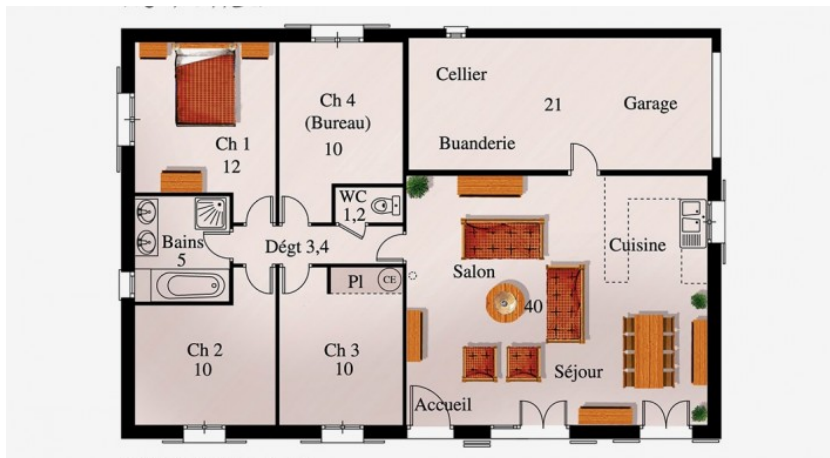

MC1

MC1 - 112

Surface habitable : 91m²

Annexes : 21m²

« Illustrations laissées à la libre interprétation de l'artiste – Documents non contractuels. »

376 Route Nationale 7 38150 ROUSSILLON
Tél : 04 74 86 23 52
contact@maisondescompagnons.com