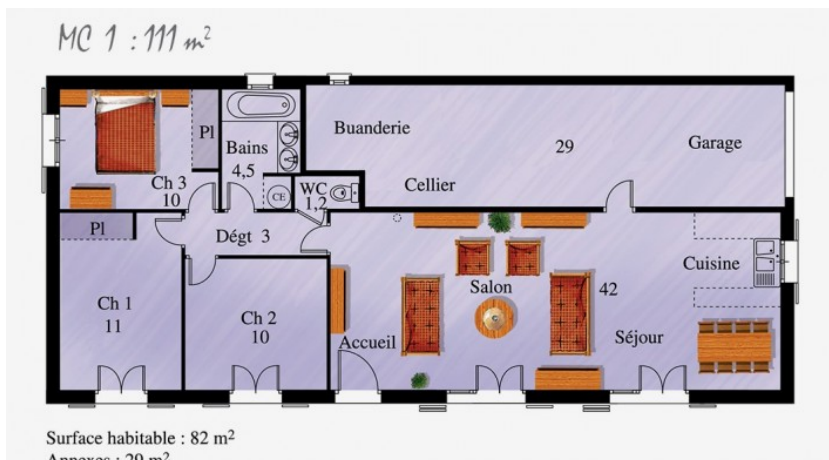

MC1

MC1 - 111

Surface habitable : 82m<sup>2</sup>

Annexes : 29m<sup>2</sup>

« Illustrations laissées à la libre interprétation de l'artiste – Documents non contractuels. »

376 Route Nationale 7 38150 ROUSSILLON  
Tél : 04 74 86 23 52  
contact@maisondescompagnons.com