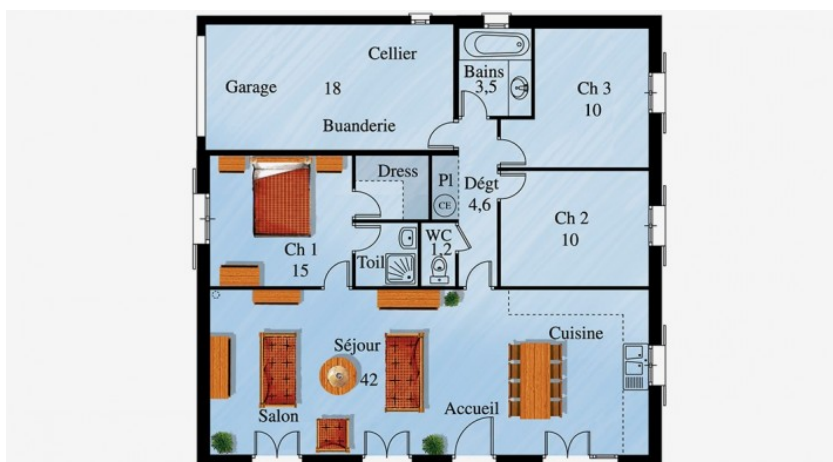

MC1

MC1 - 106

Surface habitable : 88m²

Annexes: 18m²

« Illustrations laissées à la libre interprétation de l'artiste – Documents non contractuels. »

376 Route Nationale 7 38150 ROUSSILLON
Tél : 04 74 86 23 52
contact@maisondescompagnons.com