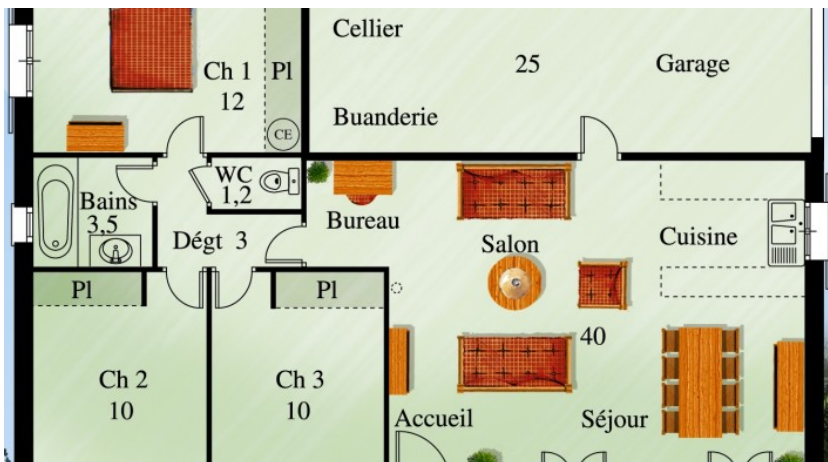

MC1

MC1 - 105

Surface habitable : 80m²

Annexes: 25m²

« Illustrations laissées à la libre interprétation de l'artiste – Documents non contractuels. »

376 Route Nationale 7 38150 ROUSSILLON
Tél : 04 74 86 23 52
contact@maisondescompagnons.com