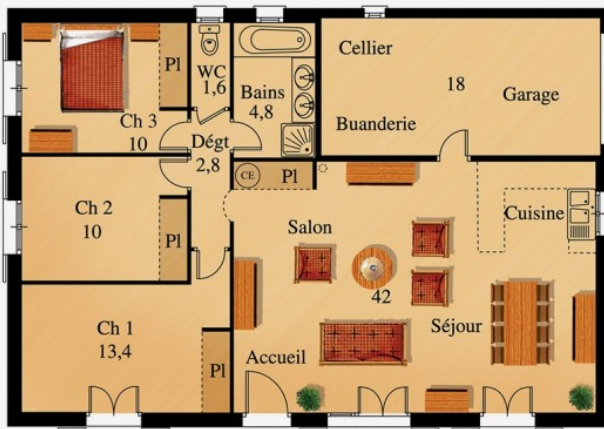

MC1

MC1 - 103

Surface habitable : 85m²

Annexes : 18m²

« Illustrations laissées à la libre interprétation de l'artiste – Documents non contractuels. »

376 Route Nationale 7 38150 ROUSSILLON
Tél : 04 74 86 23 52
contact@maisondescompagnons.com