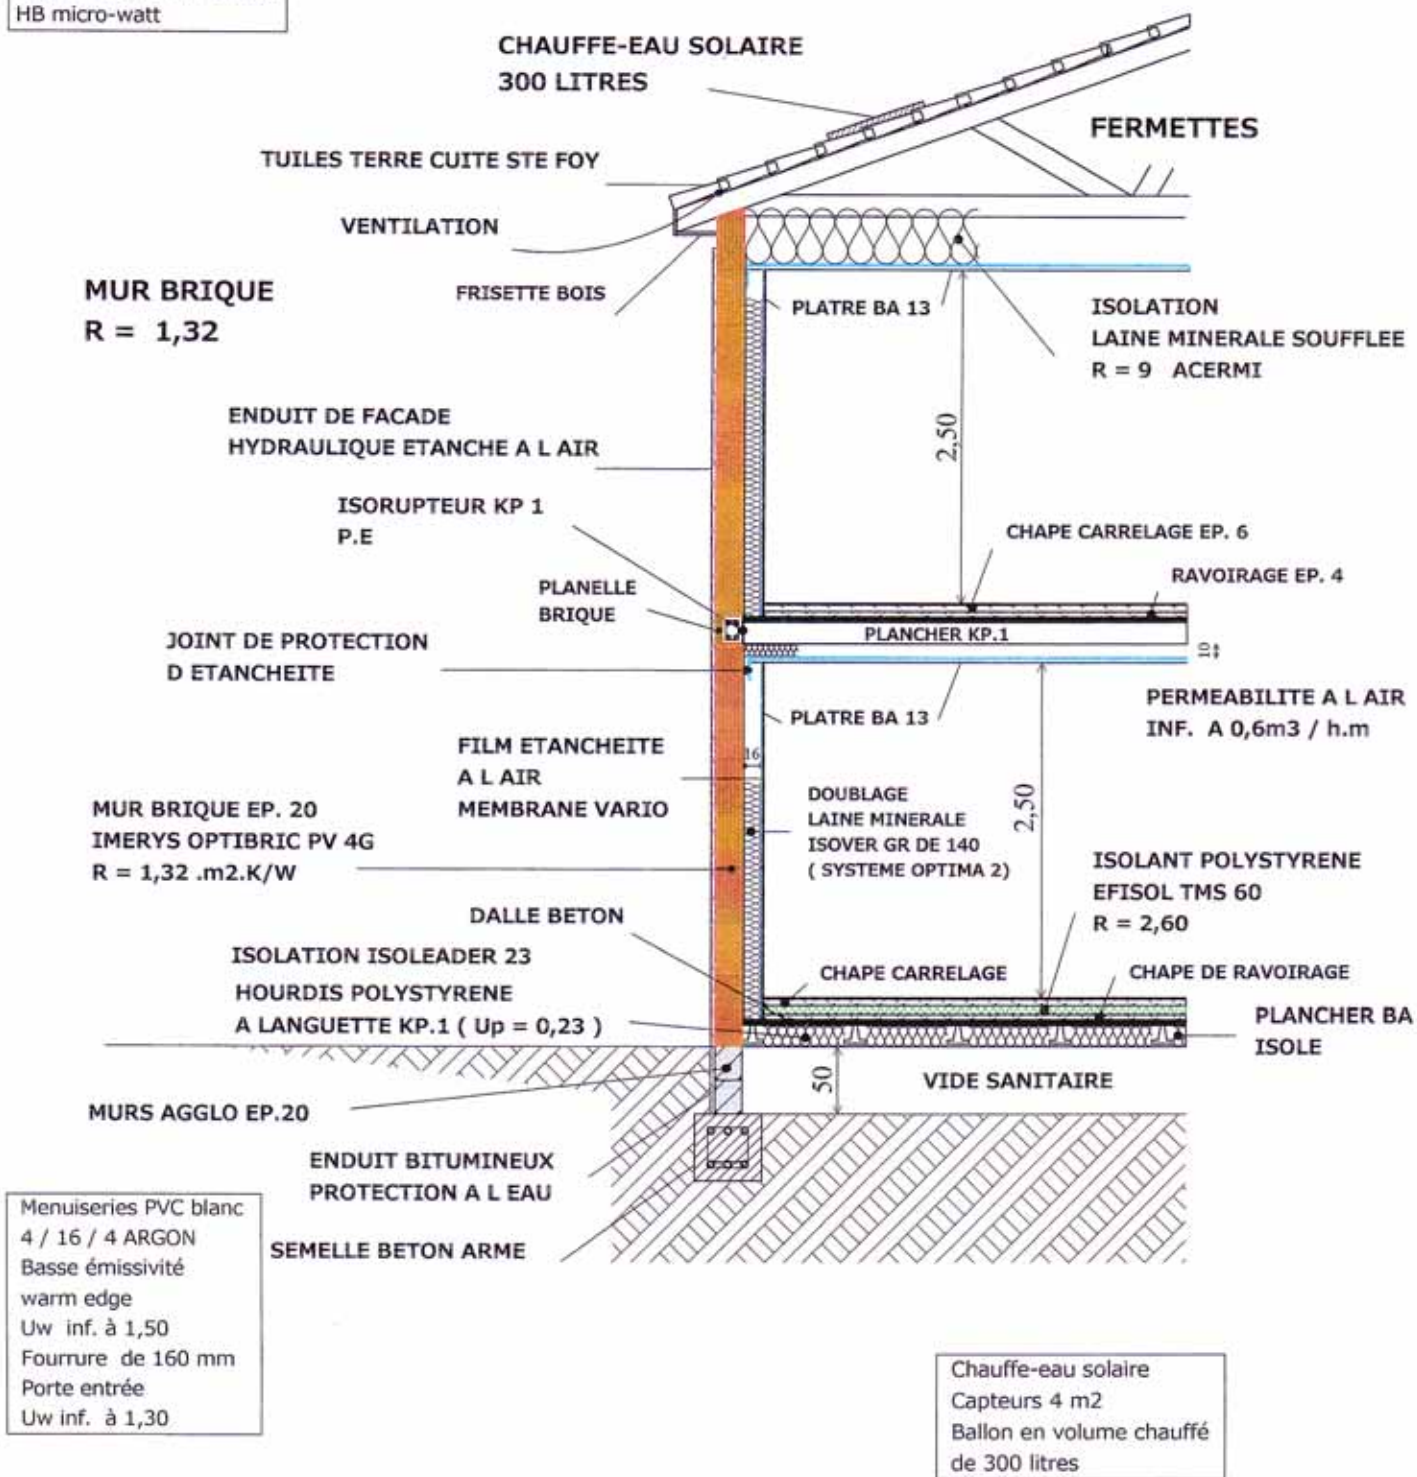

VMC Hygroréglable
Type B BAHIA de ALDES
HB micro-watt

DEMARCHE BIOCLIMATIQUE DE CONSTRUCTION TRADITIONNELLE

Cette villa atteint un niveau de classe A
Logement économe et faible émission de G E S
CERTIFIEE BBC